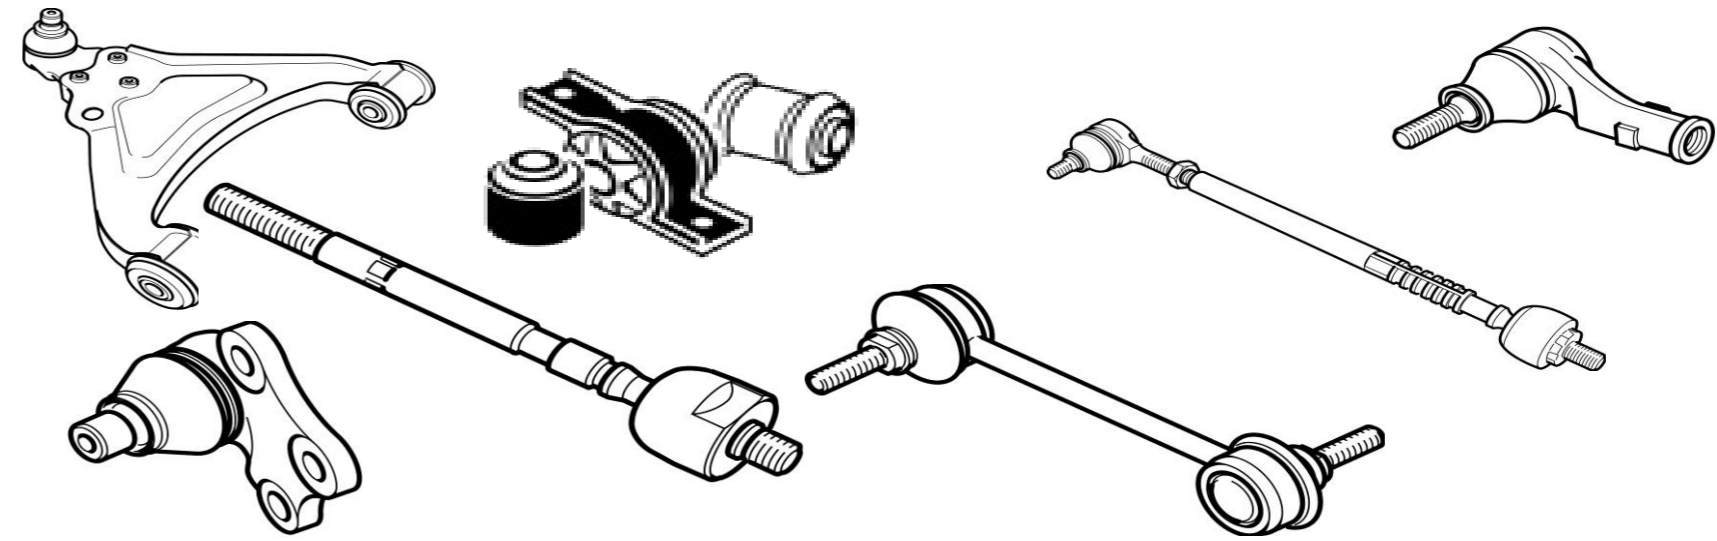

Newsletter PN 12 S&S - Novembre 2015

The right place. The right time.
TRW steering and suspension.

TRW	Listino	S/D	OE	Merca	Modello	Motore	Anno	Posizione	EAN
JAR1093	€ 79,40		3812F8	CITROEN	DS4	1.6/2.0D	04/11>	STERZO	3322938099336
JAR1094	€ 59,10		3812F7	CITROEN	DS5	1.6/1.6D/2.0D/2.0	11/11-05/15	STERZO	3322938099343
JAR1172	€ 64,90		53010SNA01	HONDA	Civic	1.8	09/05-05/13	STERZO	3322938106720
JAR1183	€ 54,70		4883065D00	SUZUKI	Grand Escudo	2.7	04/03-09/05	STERZO	3322938106836
JAR1184	€ 41,30		34140FC000	SUBARU	Forester	2.0	08/97-09/02	STERZO	3322938106843
JAR1193	€ 170,50		4550349035	TOYOTA	Celica	1.8	08/99-03/06	STERZO	3322938106935
JAR1198	€ 93,00		NA0132240/NA0232240	MAZDA	MX5	1.6/1.8	10/89-04/98	STERZO	3322938106980
JAR364	€ 84,70		B21H3224X/E0163224X	MAZDA	323	1.3/1.5/1.7D/1.8/2.0D	08/94-09/98	STERZO	3322937570546
JAR411	€ 228,00		4550339075	TOYOTA	4 Runner (Nato)	2.7/3.4	11/95-08/02	STERZO	3322937571345
JAR428	€ 67,90		53010S10000/53010S10003	HONDA	CR-V	2.0	02/97-02/02	STERZO	3322937571376
JAR7513	€ 84,00		53521S5A003	HONDA	Civic	1.4/1.5/1.6/1.7D/2.0	11/00-09/05	STERZO	3322937571468
JAR7519	€ 43,60		KDX5032240/KDX5032240A/KDX5032240B/KDX5032240C/KDX5332240/KDX5332240B	KIA	Avella	1.3/1.5	11/95-12/01	STERZO	3322937570621
JAR7529	€ 129,60		4550309230/4550339225	TOYOTA	Camry	2.0/2.4/3.0	07/01-11/06	STERZO	3322937570737
JAR7540	€ 95,00		4550302070	TOYOTA	Corolla	1.4/1.6/1.8	10/01-05/07	STERZO	3322937570805
JAR7554	€ 215,00		4550339235/4550339265	LEXUS	GX 470	4.7	11/01-11/09	STERZO	3322937716760
JAR7558	€ 45,00		572242D020/577242D000	HYUNDAI	Coupe	1.6/2.0/2.7	08/01-08/09	STERZO	3322937716814
JAR7563	€ 76,00		MR510267	MITSUBISHI	Montero	2.5D/3.2D/3.5	04/00-01/07	STERZO	3322937753734
JAR7564	€ 45,00		5654022000/5654024000/5654024001/5654025000/5775525000	HYUNDAI	Accent	1.3/1.5/1.5D/1.6	09/94-12/06	STERZO	3322937753727
JB11006	€ 234,60		52090206AF/52090206AG/52090206AH/52090206AI	JEEP (Chrysler)	Commander	3.0D/3.7/4.7/5.7	06/05-12/10	SOSPENSIONE ANTERIORE	3322938107499
JB11091	€ 46,40		7701477385/8200667278	RENAULT	Trafic II	1.9D/2.0/2.0D/2.5D	09/01>	SOSPENSIONE ANTERIORE	3322938230708
JB1440	€ 56,60		8AU234510/UB3999356/UH7134550	MAZDA	B1600	1.6	01/85-03/96	SOSPENSIONE ANTERIORE	3322937571857
JB1534	€ 95,90		4334039325/4334039355/4334039356/4334039465	TOYOTA	4 Runner (Nato)	2.7/3.4	11/95-08/02	SOSPENSIONE ANTERIORE	3322937572427
JB1553	€ 41,50		4331039016/4331039085	TOYOTA	4 Runner (Nato)	2.7/3.4	11/95-08/02	SOSPENSIONE ANTERIORE	3322937572472
JB1559	€ 95,80		4333039415/4333039465/4333039466/4333039585	TOYOTA	4 Runner (Nato)	2.7/3.4	11/95-08/02	SOSPENSIONE ANTERIORE	3322937571741
JB17555	€ 36,40		5440338A00	HYUNDAI	Sonata	2.0	06/01-04/05	SOSPENSIONE ANTERIORE	3322937735396
JB17562	€ 52,70		51220SNA02/51220SNA03/51220SNLT01	HONDA	Civic	1.3/1.6/1.8	01/03-05/13	SOSPENSIONE ANTERIORE	3322937807031
JB17563	€ 42,00		51230SNA02/51230SNA03	HONDA	Civic	1.3/1.6/1.8	01/03-05/13	SOSPENSIONE ANTERIORE	3322937806768
JB17604	€ 55,00		51220SDAA02	HONDA	Accord	2.0/2.2D/2.4	01/03-05/08	SOSPENSIONE ANTERIORE	3322937955558
JB1894	€ 234,30		5105040AB/5105040AC/5105040AD/5105040AE/5105040AF/5105040AG/5105040AH	JEEP (Chrysler)	Compass	2.0/2.0D/2.1D/2.4	01/07>	SOSPENSIONE ANTERIORE	3322938108083
JB1922	€ 87,00		5135651AB/5135651AC/5135651AD/5135651AE	JEEP (Chrysler)	Commander	3.0D/3.7/4.7/5.7	06/05-12/10	SOSPENSIONE ANTERIORE	3322938108366
JB1944	€ 54,00		52088808AB	JEEP (Chrysler)	Grand Cherokee	2.7D/3.1D/4.0/4.7	10/98-12/04	SOSPENSIONE POSTERIORE	3322938108588
JB1946	€ 70,50		8971034370	ISUZU (GM)	Bighorn	3.5	08/98-08/04	SOSPENSIONE ANTERIORE	3322938108601
JB1966	€ 58,90		NA0134550/NA0134550A/NA0134550B	MAZDA	MX5	1.6/1.8	10/89-10/05	SOSPENSIONE ANTERIORE	3322938108809
JB1978	€ 45,60		517602E000	KIA	Sportage	2.0/2.0D/2.7	07/04-05/10	SOSPENSIONE ANTERIORE	3322938108922
JB1998	€ 324,00		4806860010	LEXUS	GX 470	4.7	11/01-11/09	SOSPENSIONE ANTERIORE	3322938109127
JTC1492	€ 336,90		5135651AB/5135651AC/5135651AD/5135651AE	HONDA	Civic	1.3/1.4/1.5/1.6/1.8/2.0D	10/91-03/01	SOSPENSIONE ANTERIORE	3322938115081
JTC1495	€ 296,80		5135651AB/5135651AC/5135651AD/5135651AE	HONDA	Civic	1.3/1.4/1.5/1.6/1.8/2.0D	10/91-03/01	SOSPENSIONE ANTERIORE	3322938115111
JTC1497	€ 92,70		96268455	DAEWOO	Nubira	1.6/2.0	06/99-03/05	SOSPENSIONE ANTERIORE	3322938115135
JTC1514	€ 194,00		4656730AD/4656730AH	CHRYSLER (USA)	PT Cruiser	1.6/2.0/2.2D/2.4	06/00-12/10	SOSPENSIONE ANTERIORE	3322938115296
JTC1515	€ 194,00		4656731AD/4656731AH	CHRYSLER (USA)	PT Cruiser	1.6/2.0/2.2D/2.4	06/00-12/10	SOSPENSIONE ANTERIORE	3322938115302
JTC1528	€ 212,80		4782665AB/4782665AC/4782665AE/4782665AF	CHRYSLER (USA)	300C	2.7/3.0D/3.5/5.7/6.1	09/04-12/11	SOSPENSIONE ANTERIORE	3322938115432
JTC1542	€ 212,80		4782666AB/4782666AC/4782666AE/4782666AF	CHRYSLER (USA)	300C	2.7/3.0D/3.5/5.7/6.1	09/04-12/11	SOSPENSIONE ANTERIORE	3322938115579
JTC1549	€ 151,90		5450226000	HYUNDAI	Santa Fe	2.0/2.0D/2.4/2.7	08/00-03/06	SOSPENSIONE ANTERIORE	3322938115647